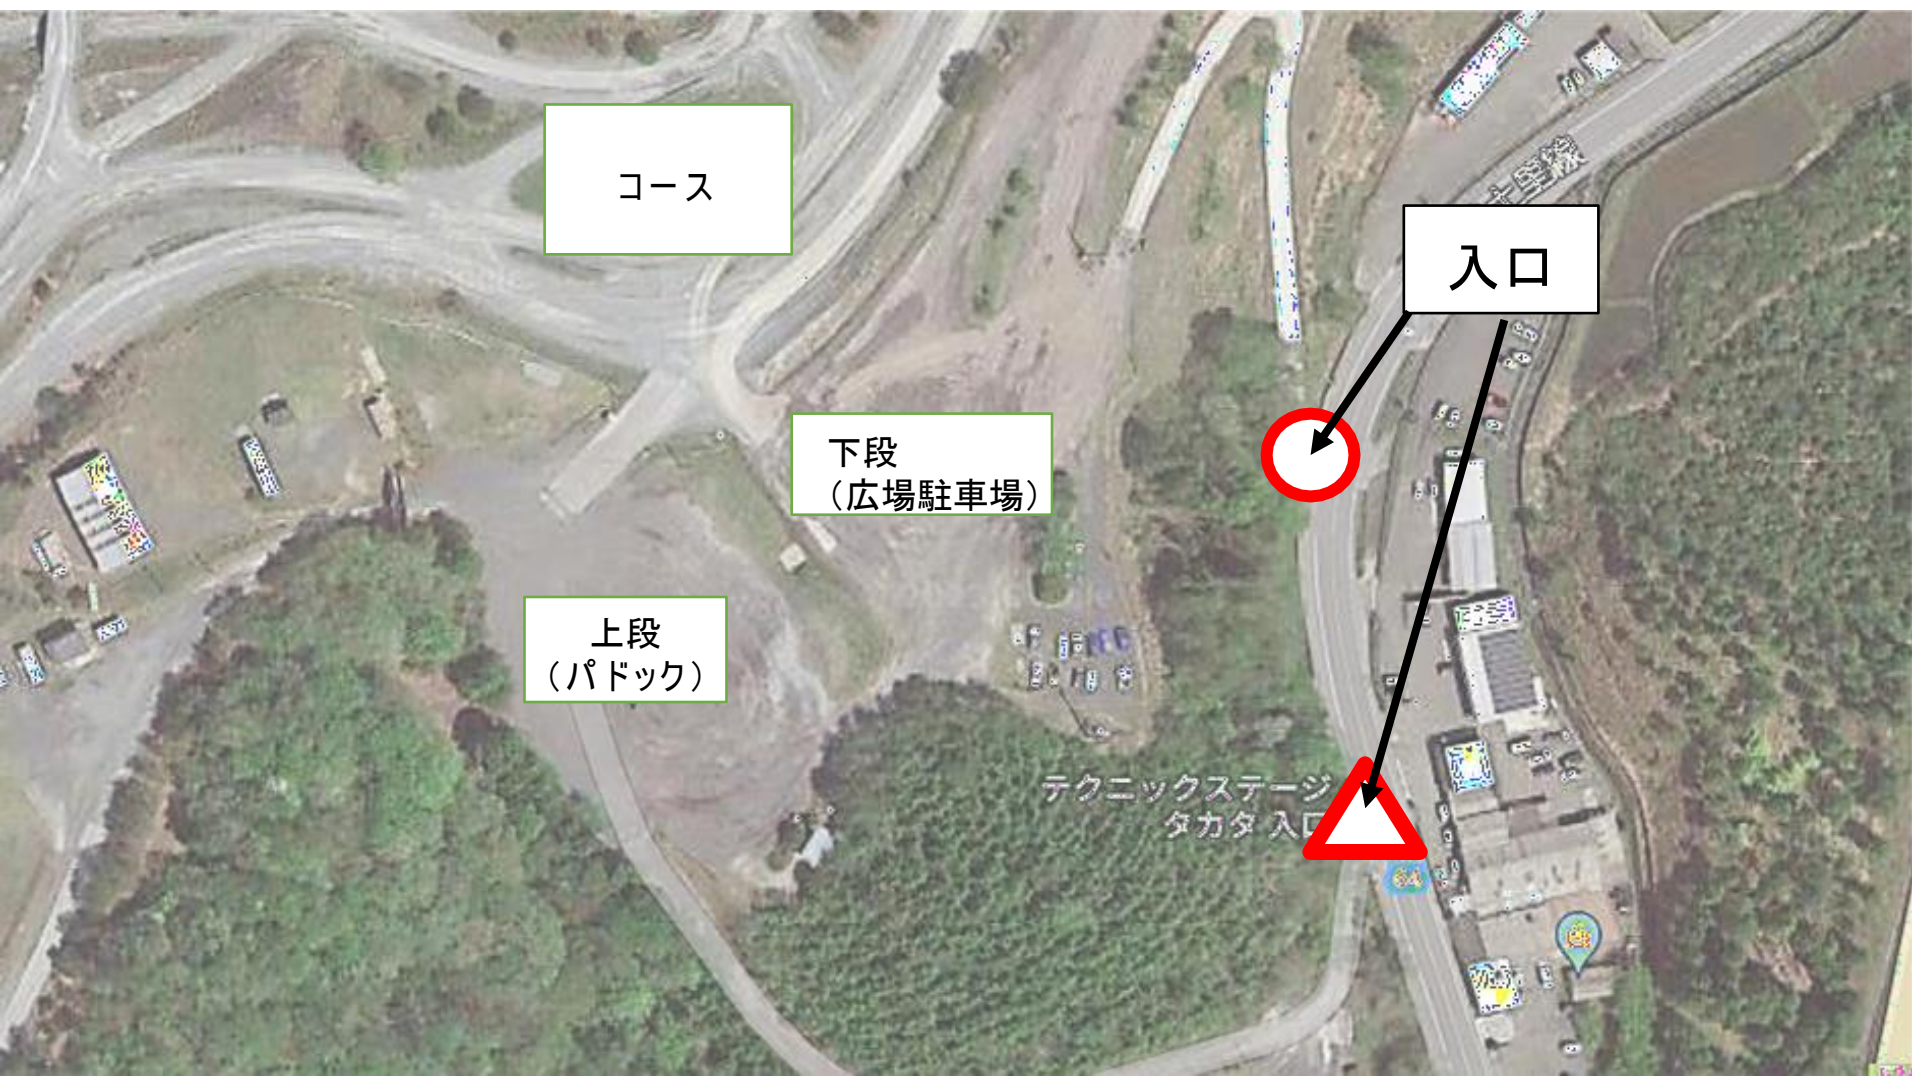

【ゲートオープン】

- ・ゲートオープン以降(6:20～)の到着にご協力ください。列を作るなど、近隣の方々へのご迷惑にならないようお願いします。
- ・できるだけ、学生・積載車は○の入口から入場してください。(積載車・競技車両について、「下段→上段」の流れを作るため。)※混みあうなど、状況に応じて△の入口を利用してください。
- ・積み下ろしは、入場後、下段(広場)で行ってください。

【駐車場所】

- ・競技車両以外は、下段へ
- ・サービスカーの駐車は上・下段いずれも可。

【パドック内での移動】

- ・徐行、順路の遵守
- ・誘導員の指示に従ってください
- ・乗り換え場での交代・待機をお願いします
- ・競技車両は必ず2名以上で誘導してください