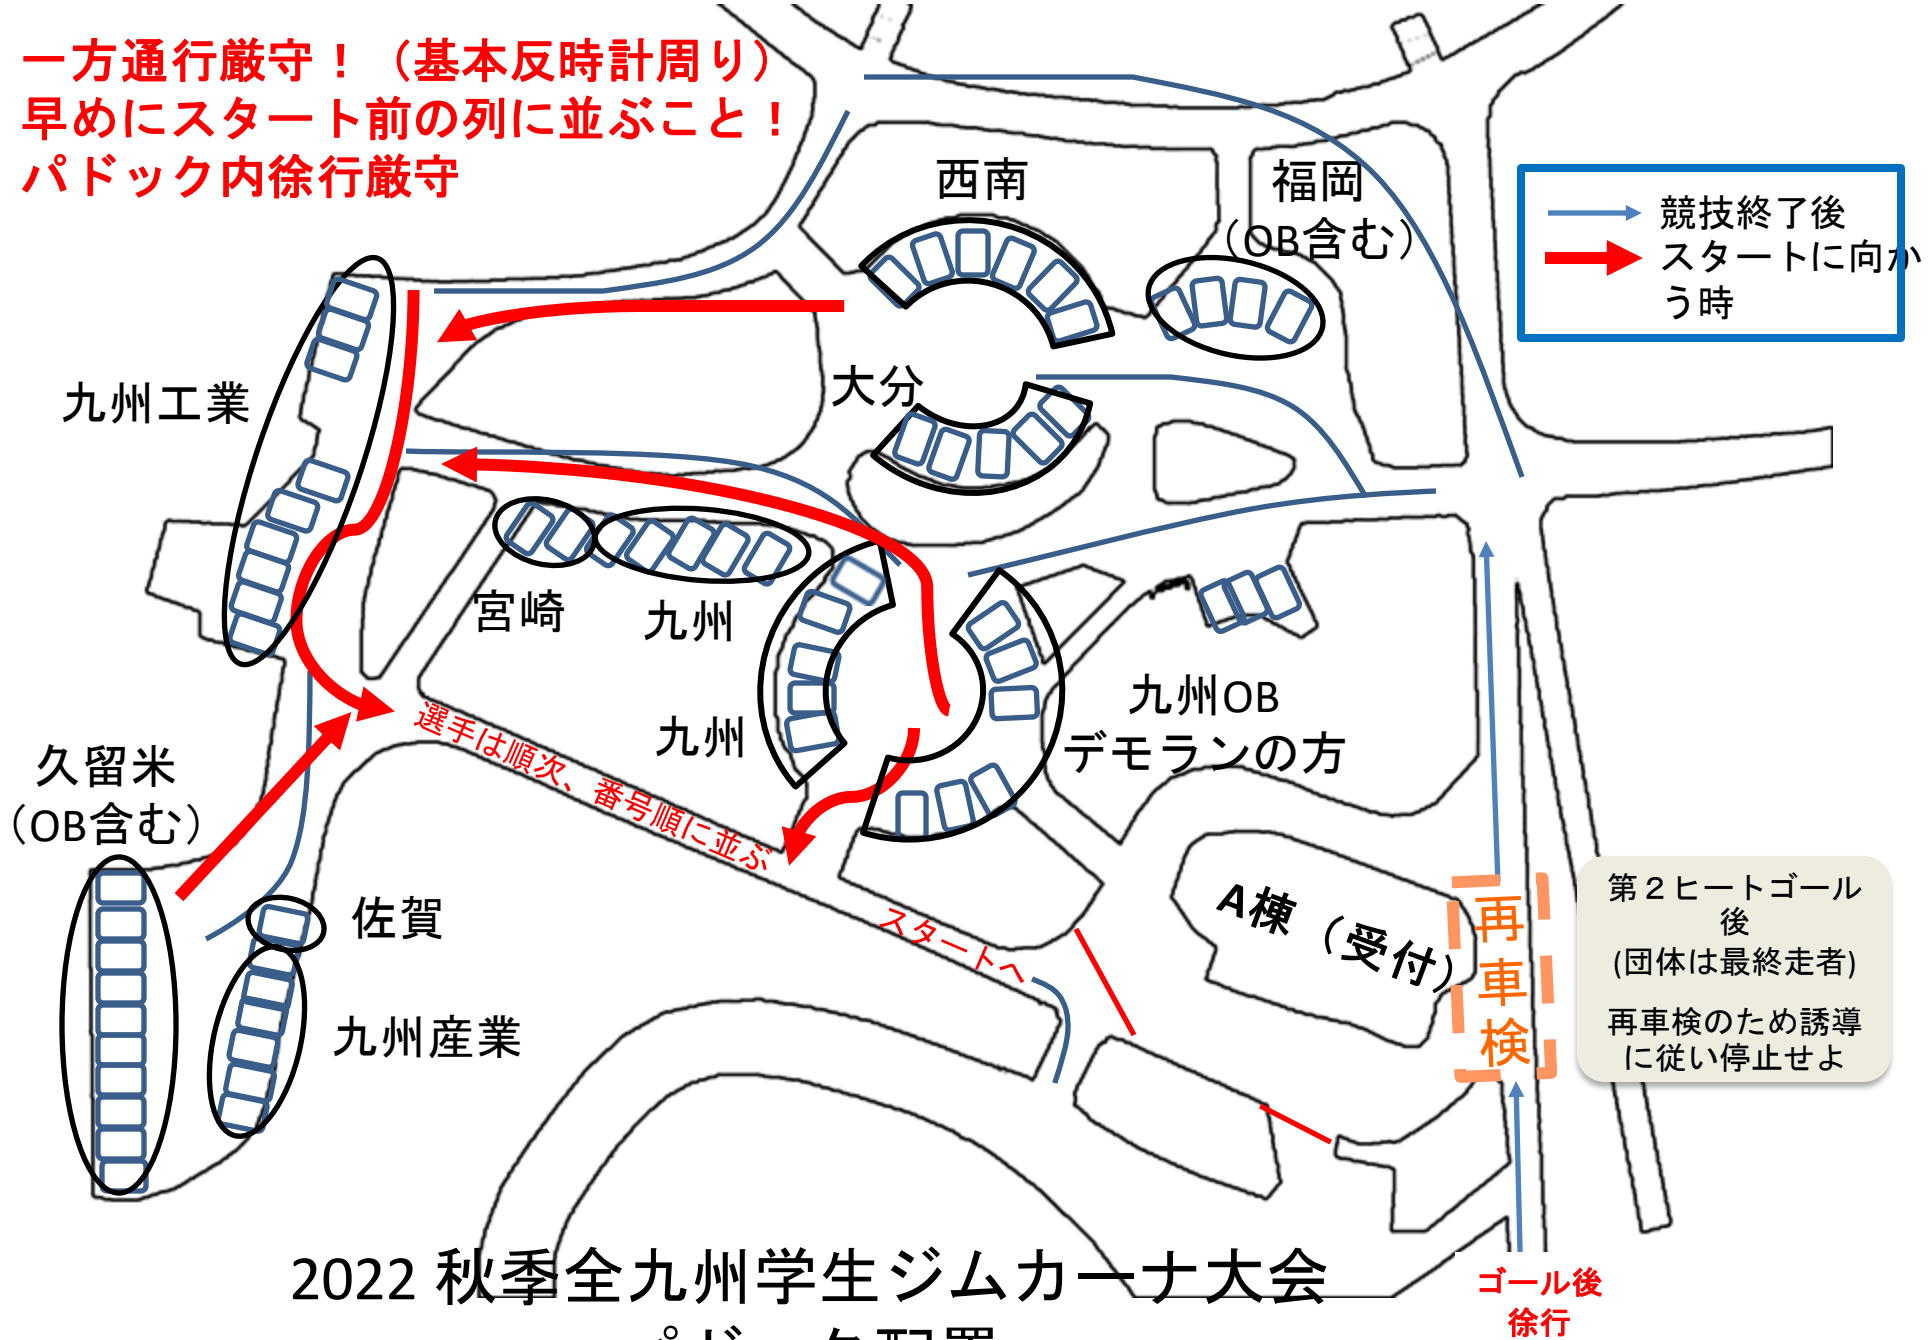

- ・ 一方通行厳守！（基本反時計周り）
- ・ 早めにスタート前の列に並ぶこと！
- ・ パドック内徐行厳守

2022 秋季全九州学生ジムカーナ大会  
パドック配置