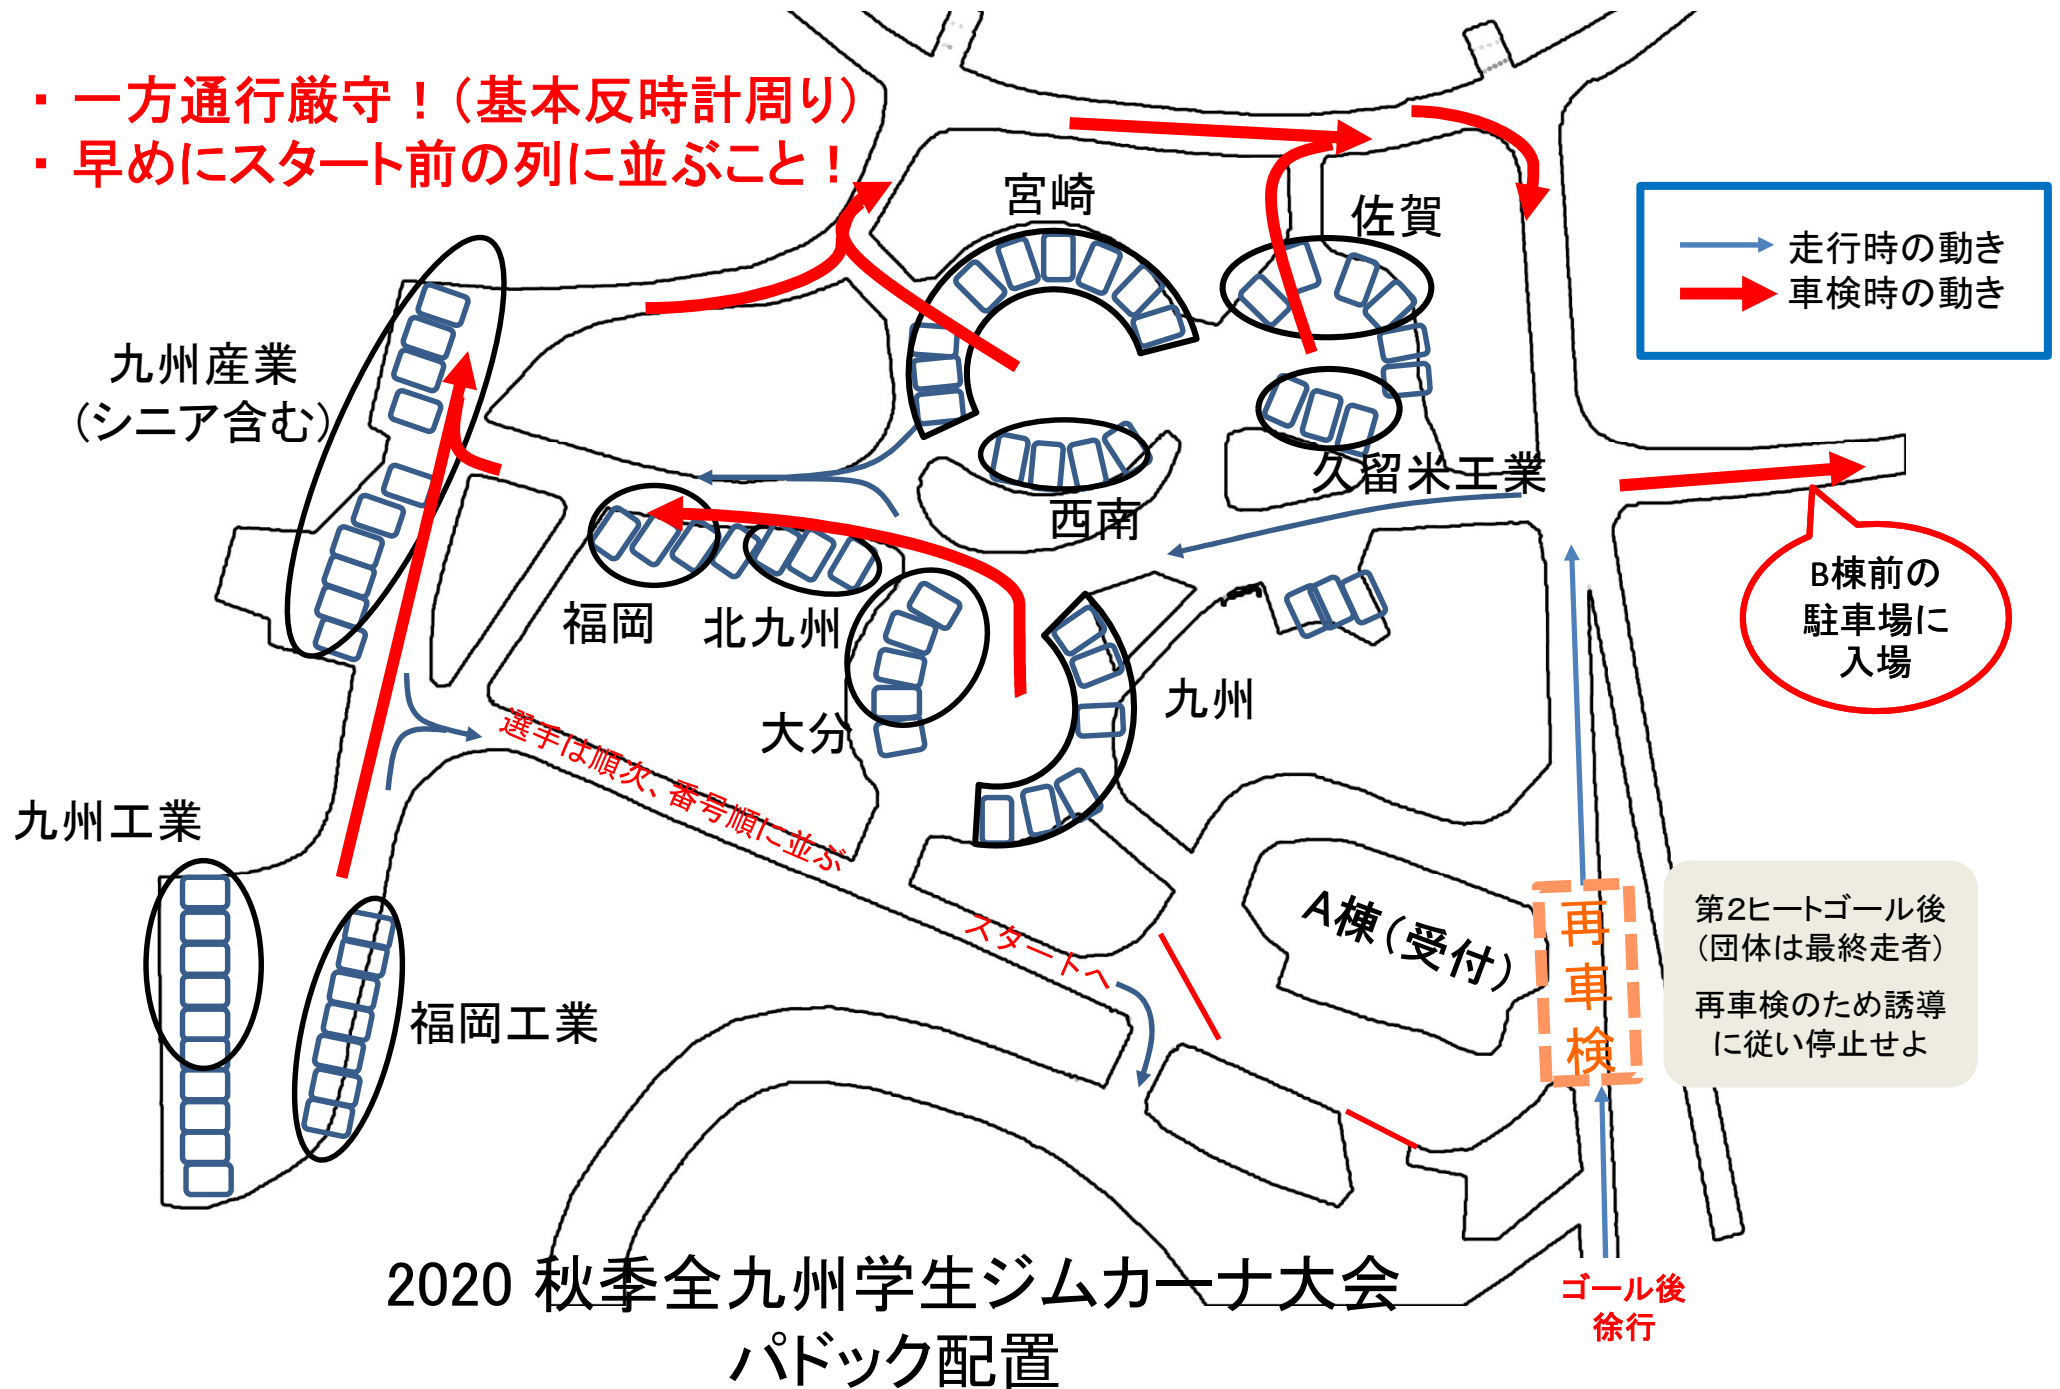

- ・ 一方通行厳守！（基本反時計周り）
- ・ 早めにスタート前の列に並ぶこと！

2020 秋季全九州学生ジムカーナ大会
パドック配置

ゴール後
徐行

第2ヒートゴール後
(団体は最終走者)
再車検のため誘導
に従い停止せよ

B棟前の
駐車場に
入場

→ 走行時の動き
→ 車検時の動き