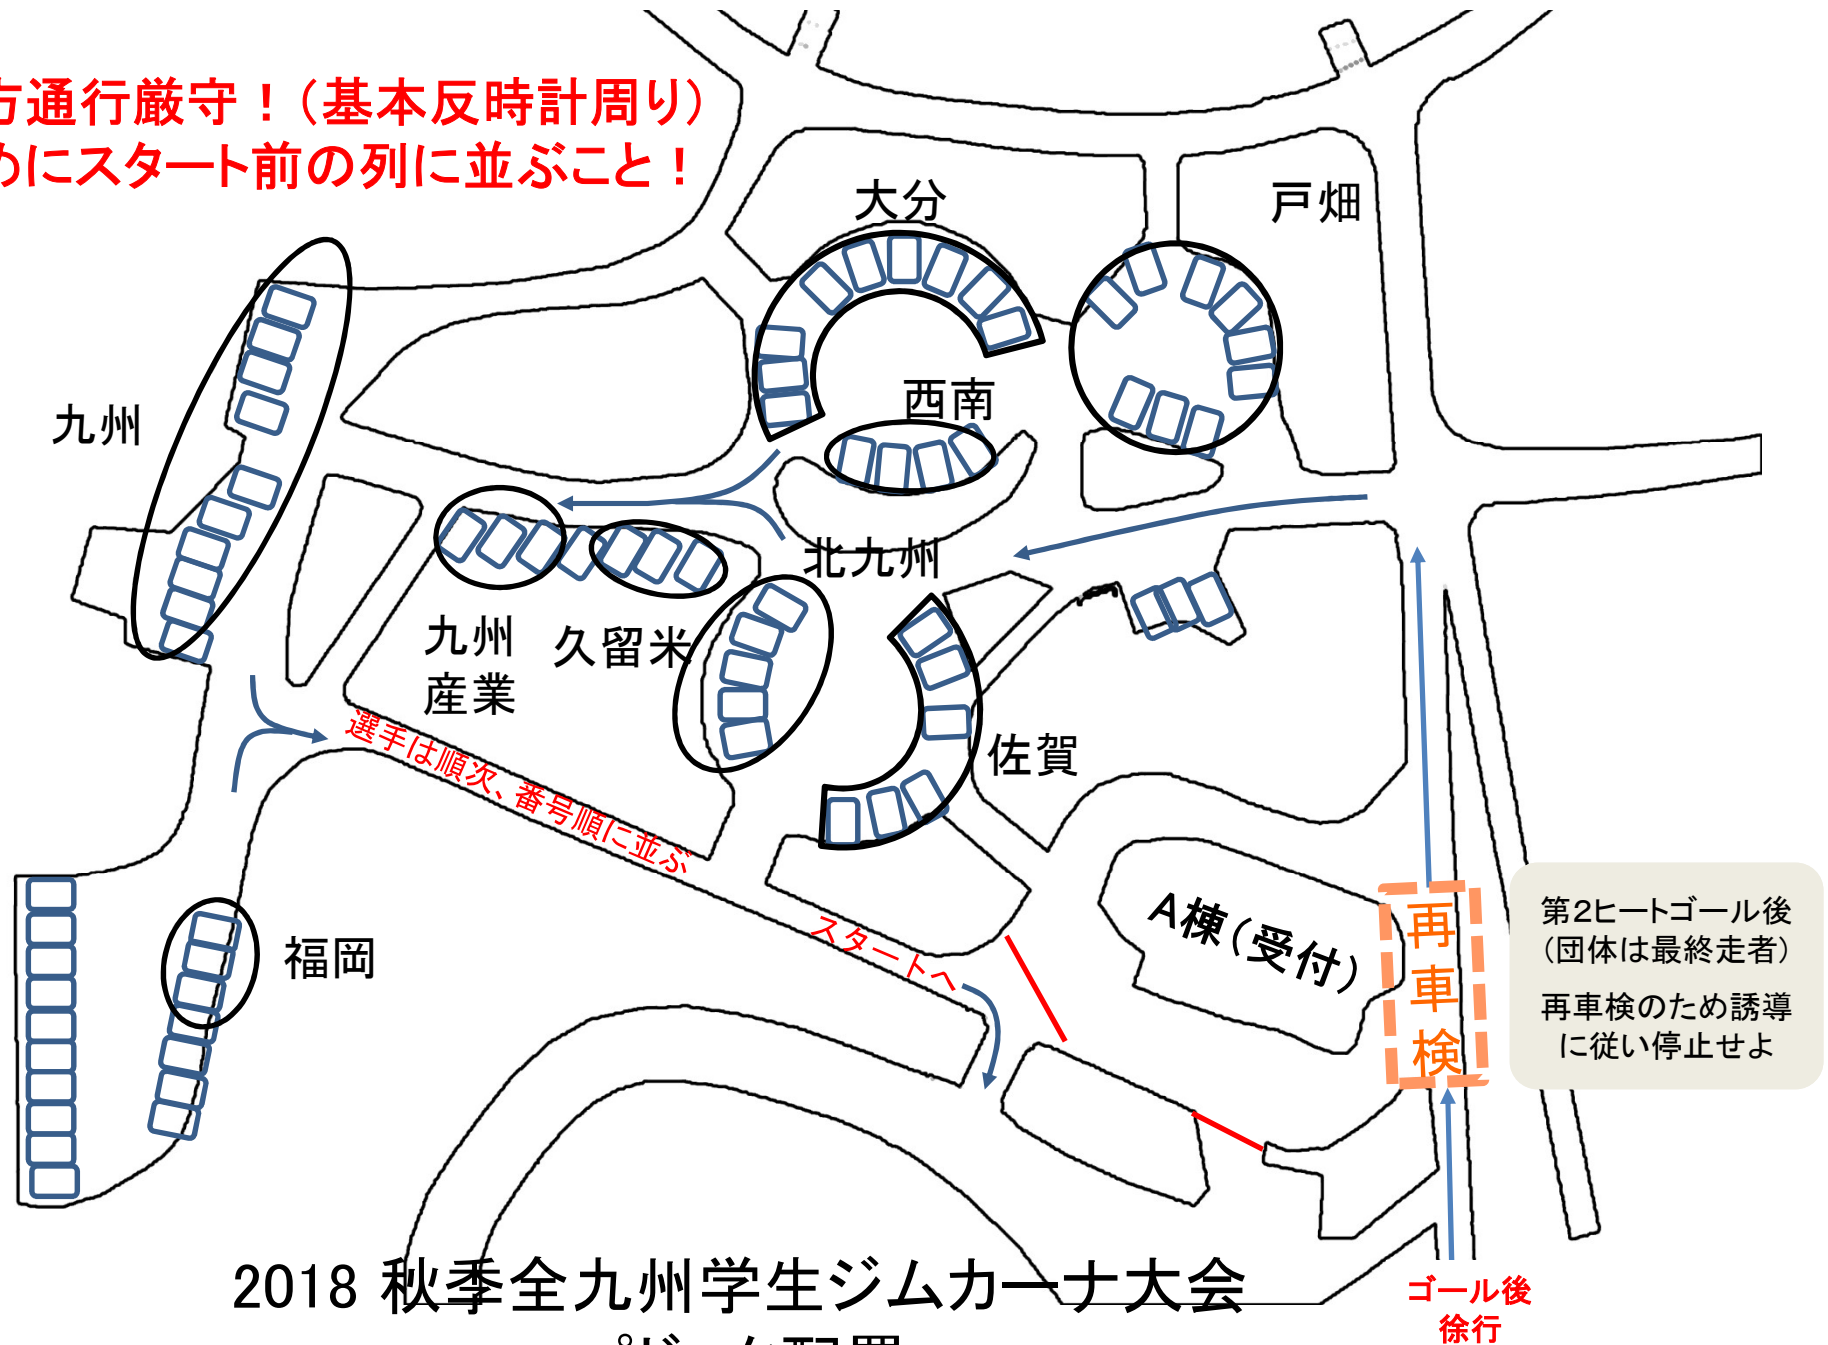

- ・ 一方通行厳守！（基本反時計周り）
- ・ 早めにスタート前の列に並ぶこと！

2018 秋季全九州学生ジムカーナ大会  
パドック配置

第2ヒートゴール後  
(団体は最終走者)  
再車検のため誘導  
に従い停止せよ

ゴール後  
徐行